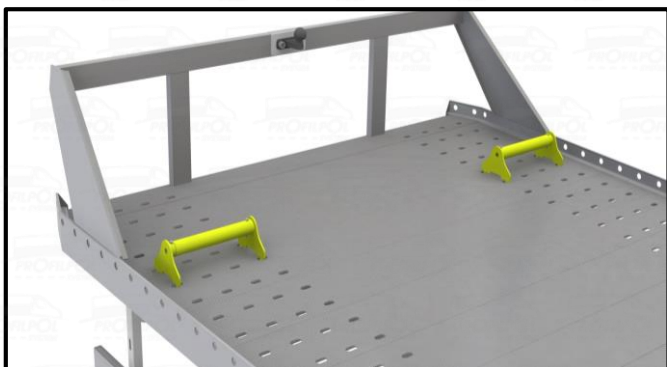

Radanschlag 125 mm

Best.-Nr.	Benennung	Gewicht kg
18KL125	Klin lawety 125 mm	2,45
Material :	Stahl : RAL	Stk.

Notizen

PROFILPOL
--- SYSTEM

www.profilpolsystem.pl

sprzedaz@profilpolsystem.pl

OLESNO

ul. Częstochowska 20
46-300 Olesno