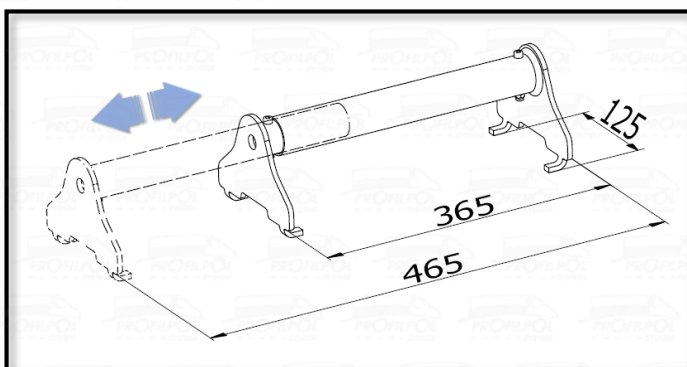

Radanschlag 125 mm

Best.-Nr.	Benennung	Gewicht kg
18KL125	Klin lawety 125 mm	2,45
Material :	Stahl : RAL	Stk.

Notizen

PROFILPOL
--- SYSTEM

www.profilpolsystem.pl

sprzedaz@profilpolsystem.pl

OLESNO

ul. Częstochowska 20
46-300 Olesno