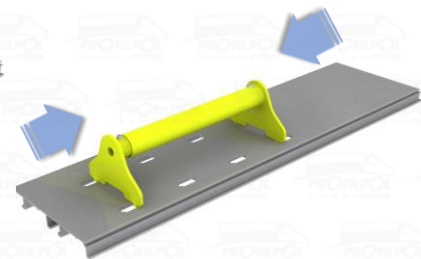

Radanschlag 125 mm

Best.-Nr.	Benennung	Gewicht kg
18KL125	Klin lawety 125 mm	2,45
Material :	Stahl : RAL	Stk.

Notizen

PROFILPOL
--- SYSTEM

www.profilpolsystem.pl

sprzedaz@profilpolsystem.pl

OLESNO

ul. Częstochowska 20
46-300 Olesno