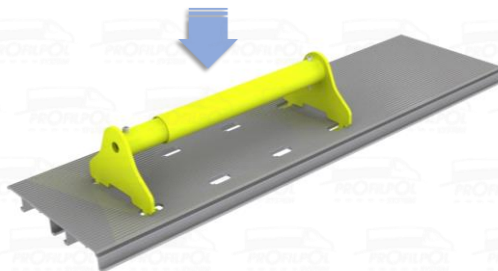

Radanschlag 125 mm

Best.-Nr.	Benennung	Gewicht kg
18KL125	Klin lawety 125 mm	2,45
Material :	Stahl : RAL	Stk.

Notizen

PROFILPOL
--- SYSTEM

www.profilpolsystem.pl

sprzedaz@profilpolsystem.pl

OLESNO

ul. Częstochowska 20
46-300 Olesno