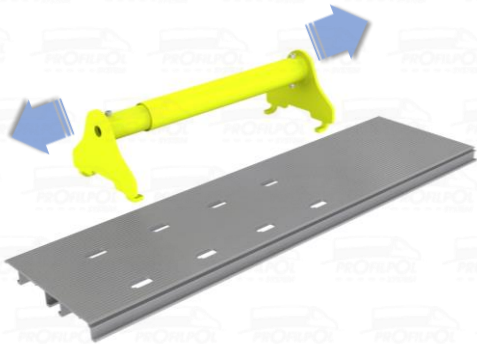

Radanschlag 125 mm

Best.-Nr.	Benennung	Gewicht kg
18KL125	Klin lawety 125 mm	2,45
Material :	Stahl : RAL	Stk.

Notizen

PROFILPOL
--- SYSTEM

www.profilpolsystem.pl

sprzedaz@profilpolsystem.pl

OLESNO

ul. Częstochowska 20
46-300 Olesno