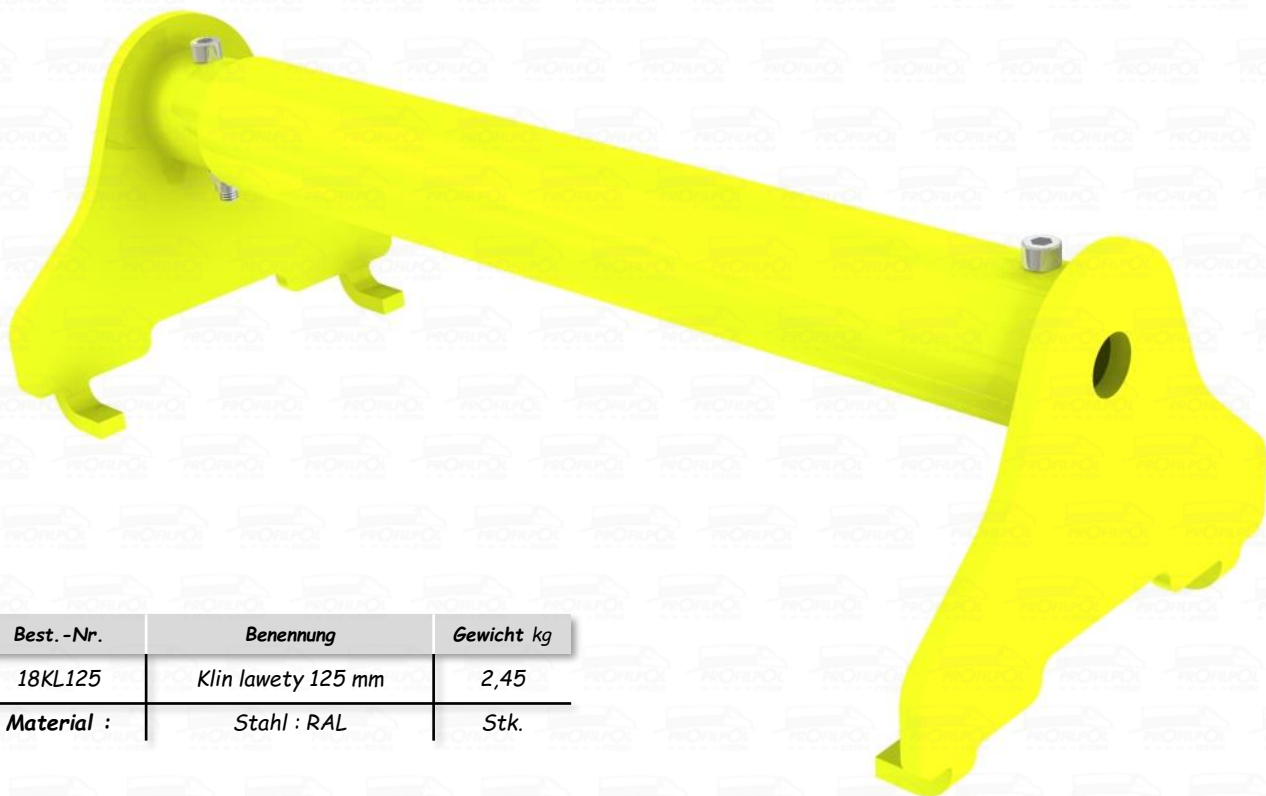

Radanschlag 125 mm

Best.-Nr.	Benennung	Gewicht kg
18KL125	Klin lawety 125 mm	2,45
Material :	Stahl : RAL	Stk.

Notizen

PROFILPOL
--- SYSTEM

www.profilpolsystem.pl

sprzedaz@profilpolsystem.pl

OLESNO

ul. Częstochowska 20
46-300 Olesno